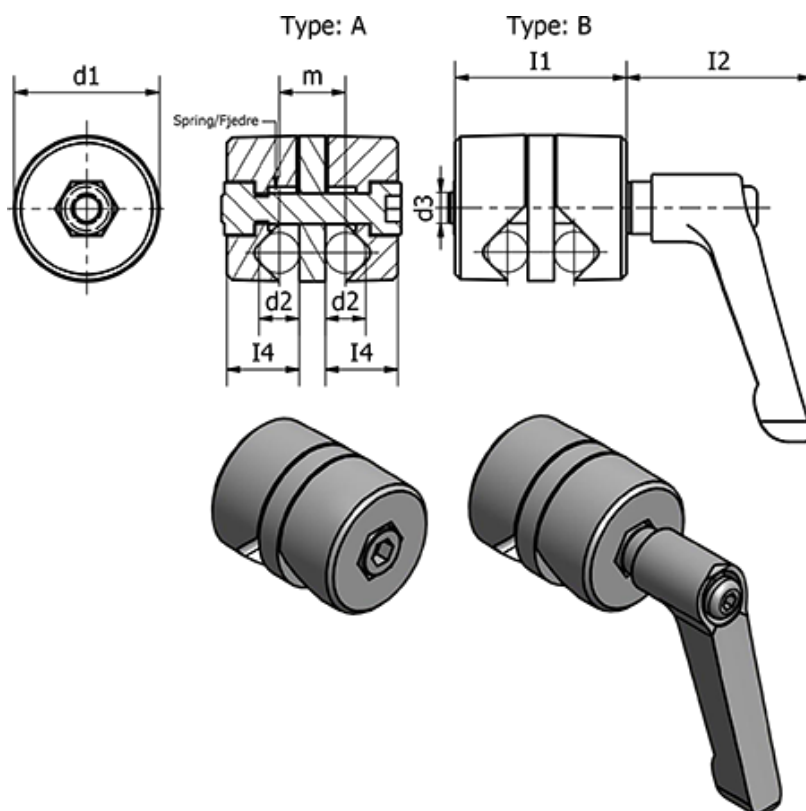

Varenummer: 204903612BSW

Beskrivelse: E+G Klemme beslag - GN 490-36-12-B-SW

Mål

$d_1 = 36$

$d_2 = 12$

$d_3 = M8$

$I_1 = 47$

$I_2 = 45$

$I_3 = 63$

$I_4 = 21$

$I_5 = 5$

$m = 17$

Vægt (g) = 195